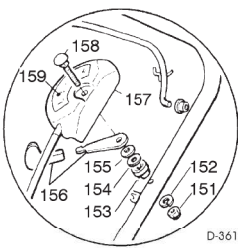

D-3615/E

D-3615/D