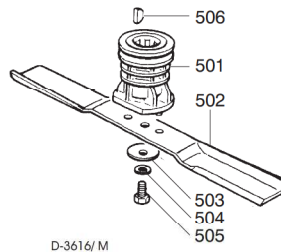

T-3676/ 1/1

GRUPPO COLTELLO
BLADE ASS.Y
GROUPE LAME
MESSERSATZ

D-3616/ M