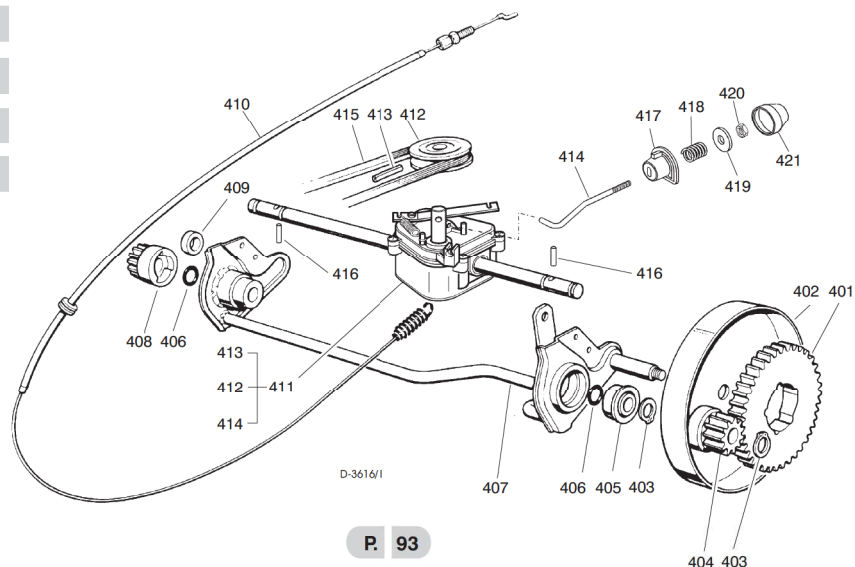

**GRUPPO TRAZIONE**

**REAR DRIVE**

**GROUPE TRACTION**

**ANTRIEB**

Pos. Nr.	Codice Code Kodex	Q.tà Q.ty-Q.tè Menge	Descrizione	Description	Description	Beschreibung
401	22120105/ 1	2	CORONA	RING GEAR	COURONNE	KRANZ
402	81006846/ 0	2	PROTEZIONE RUOTE	WHEEL GUARD	PROTECTION ROUE	RÄDERSCHUTZ
403	12608600/ 0	4	SEEGER	SEEGER	SEEGER	SEEGER
404	22570120/ 0	1	PIGNONE SINISTRO	LEFT PINION	PIGNON GAUCHE	LINKES RITZEL
405	22122200/ 0	2	CUSCINETTO	BEARING	COUSSINET	LAGER
406	12019900/ 0	2	ANELLO OR	OR RING	BAGUE OR	RING OR
407	81001252/ 1	1	ASSE RUOTE POSTERIORE	REAR WHEELS AXLE	AXE ROUES ARRIERE	HINTERRADACHSE
408	22570110/ 0	1	PIGNONE DESTRO	RIGHT PINION	PIGNON DROITE	RECHTES RITZEL
409	22170800/ 0	1	DISTANZIALE	SPACER	ENTRETOISE	DISTANZRING
410	81001143/ 0	1	ASS. COMANDO TRAZIONE	REAR DRIVE ASS.Y	ENS. COMMANDE TRACTION	ANTRIEBKABEL
411	81003059/ 0	1	ASS. GRUPPO TRAZIONE (PLASTICA)	GEAR BOX ASS.Y (PLASTIC)	ENS. GROUPE TRACTION (PLASTIQUE)	ANTRIEBSATZ (KUNSTSTOFF)
—	81003060/ 1	1	(ALLUMINIO)	(ALUMINIUM)	(ALUMINIUM)	(ALUMINIUM)
412	22601904/ 0	1	PULEGGIA 4 KM/ H	PULLEY 4 KM/ H	POULIE 4 KM/ H	RIEMENSCHLEIBE 4 KM/ H
413	12645705/ 0	1	SPINA	PIN	GOUPILLE	STIFT
414	22033280/ 0	1	ASTA REGOLAZIONE	ADJUSTMENT ROD	TIGE REGLAGE	VERSTELLUNGSTANGE
415	35063800/ 0	1	CINGHIA	BELT	COURROIE	RIEMEN
—	35063902/ 0	1	Z 27 (TDL 484)	Z 27 (TDL 484)	Z 27 (TDL 484)	Z 27 (TDL 484)
—	35063902/ 0	1	Z 29.5 (TDL 534)	Z 29.5 (TDL 534)	Z 29.5 (TDL 534)	Z 29.5 (TDL 534)
416	22753000/ 0	2	SPINA	PIN	GOUPILLE	STIFT
417	22041957/ 0	1	BUSSOLA	BUSH	DOUILLE	BUCHSE
418	22450063/ 0	1	MOLLA	SPRING	RESSORT	FEDER
419	22680009/ 0	1	RONDELLA	WASHER	RONDELLE	SCHEIBE
420	12154510/ 0	1	DADO	NUT	ECROU	MUTTER
421	22110230/ 0	1	TAPPO	CAP	BOUCHON	GUMMISTOPFEN