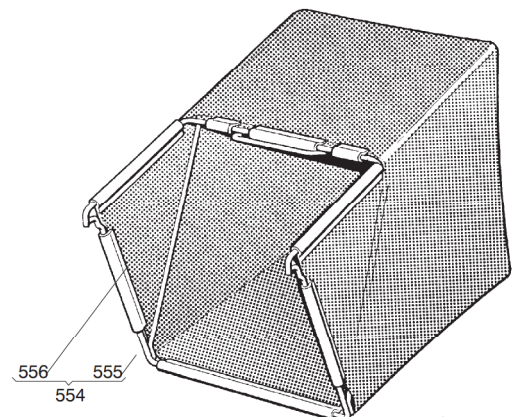

T-3676/ 1/1

<b>GRUPPO COLTELLO</b>
<b>BLADE ASS.Y</b>
<b>GROUPE LAME</b>
<b>MESSERSATZ</b>

D-3616/ M

T-3629/ M

501	22465607/ 0	1	MOZZO CON PULEGGIA	HUB WITH PULLEY	MOYEU AVEC POULIE	NABE MIT SCHEIBE
502	81004346/ 2	1	COLTELLO	BLADE	LAME	MESSER
—	81004397/ 0	1	STANDARD 46 cm	STANDARD 46 cm	STANDARD 46 cm	STANDARD 46 cm
—	81004381/ 0	1	ALETTATO 46 cm	WINGED 46 cm	AILETTÉE 46 cm	FLÜGEL 46 cm
—	81004381/ 0	1	STANDARD 51 cm	STANDARD 51 cm	STANDARD 51 cm	STANDARD 51 cm
—	81004398/ 0	1	ALETTATO 51 cm	WINGED 51 cm	AILETTÉE 51 cm	FLÜGEL 51 cm
503	22160400/ 0	1	RONDELLA ELASTICA	SPRING WASHER	RONDELLE ELASTIQUE	ELASTISCHE SCHEIBE
504	12523080/ 0	1	RONDELLA	WASHER	RONDELLE	SCHEIBE
505	12735698/ 0	1	VITE	SCREW	VIS	SCHRAUBE
506	12139100/ 0	1	LINGUETTA	FEATHER	CLAVETTE	KEIL

<b>SACCO RACCOGLIERBA</b>
<b>GRASS-CATCHER</b>
<b>BAC DE RAMASSAGE</b>
<b>GRASFANGKORB</b>

D-3629/ N

T-3629/ N

551	94004000/ 1	1	SACCO COMPLETO	COMPLETE GRASS-BOX	SAC COMPLET	KOMPLETTER KORB
552	22486073/ 0	1	PORTE SUP. SACCO	UPPER GRASS BOX	PARTIE SUP. SAC	OBERSKORB
553	22486074/ 0	1	PORTE INF. SACCO	LOWER GRASS BOX	PARTIE INF. SAC	UNTERSCHUB
554	94005000/ 0	1	ASS. SACCO IN TELA	CANVASS GRASSCATCHER ASS.Y	ENSEMBLE SAC EN TOILE	KOMPLETTER SACK
555	81006418/ 0	1	TELAIO	CHASSIS	CHÂSSIS	RAHMEN
556	81002105/ 2	1	TELA SACCO	FABRIC BOX	TOILE POUR SAC	TUCK FÜR SACK