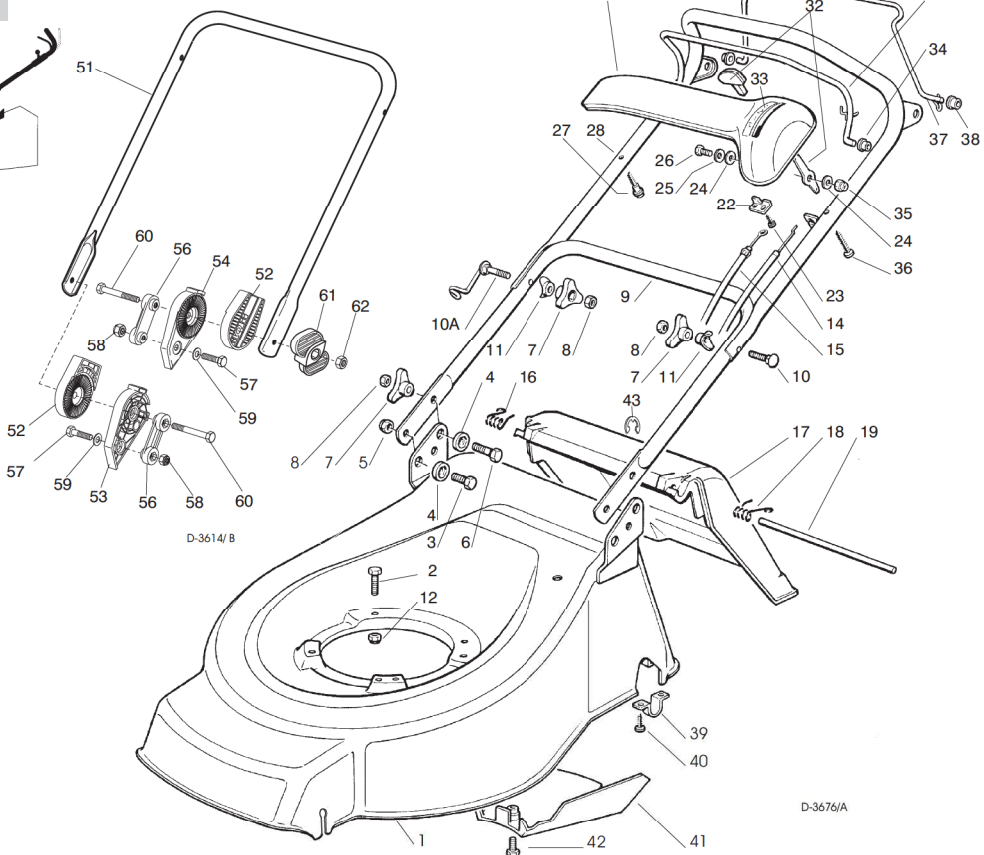

D-3614/B

D-3676/A

SPARE PARTS CATALOGUE

**CATALOGO DELLE PARTI
DI RICAMBIO**

ERSATZTEILKATALOG

**CATALOGUE DES PIÈCES
DE RECHANGE**

T-3676/1/A

Pos. Nr.	Codice Code Kodex	Q.tà Q.ty-Q.tè Menge	Descrizione	Description	Description	Beschreibung
1			CHASSIS	DECK	CHÂSSIS	GEHÄUSE
—	81001648/0	1	ROSSO TDL 484 TR	RED TDL 484 TR	ROUGE TDL 484 TR	ROTES TDL 484 TR
—	81001649/0	1	GIALLO TDL484 TR	YELLOW TDL 484 TR	JAUNE TDL 484 TR	GELBES TDL 484 TR
—	81001650/0	1	VERDE TDL 484 TR	GREEN TDL 484 TR	VERT TDL 484 TR	GRÜNES TDL 484 TR
—	81001666/0	1	ROSSO TDL 484 TR-E	RED TDL 484 TR-E	ROUGE TDL 484 TR-E	ROTES TDL 484 TR-E
—	81001667/0	1	GIALLO TDL 484 TR-E	YELLOW TDL 484 TR-E	JAUNE TDL 484 TR-E	GELBES TDL 484 TR-E
—	81001668/0	1	VERDE TDL 484 TR-E	GREEN TDL 484 TR-E	VERT TDL 484 TR-E	GRÜNES TDL 484 TR-E
—	81001747/1	1	ROSSO TDL 534 TR	RED TDL 534 TR	ROUGE TDL 534 TR	ROTES TDL 534 TR
—	81001748/1	1	GIALLO TDL 534 TR	YELLOW TDL 534 TR	JAUNE TDL 534 TR	GELBES TDL 534 TR
—	81001749/1	1	VERDE TDL 534 TR	GREEN TDL 534 TR	VERT TDL 534 TR	GRÜNES TDL 534 TR
—	81001750/1	1	ROSSO TDL 534 TR-E	RED TDL 534 TR-E	ROUGE TDL 534 TR-E	ROTES TDL 534 TR-E
—	81001751/1	1	GIALLO TDL 534 TR-E	YELLOW TDL 534 TR-E	JAUNE TDL 534 TR-E	GELBES TDL 534 TR-E
—	81001752/1	1	VERDE TDL 534 TR-E	GREEN TDL 534 TR-E	VERT TDL 534 TR-E	GRÜNES TDL 534 TR-E
2			VITE	SCREW	VIS	SCHRAUBE
—	12793700/0	3/2	(M8X30)	(M8X30)	(M8X30)	(M8X30)
—	12691800/0	0/1	(M8X60)	(M8X60)	(M8X60)	(M8X60)
3			VITE	SCREW	VIS	SCHRAUBE
4			BUSSOLA	BUSH	DOUILLE	BUCHSE
5			DADO	NUT	ECROU	MUTTER
6			VITE	SCREW	VIS	SCHRAUBE
7			MANOPOLINA	KNOB	POIGNÉE	GRIF
8			DADO	NUT	ECROU	MUTTER
9			PARTE INF. MANICO	LOWER HANDLE	PARTIE INF. MANCHERON	UNTERHOLM