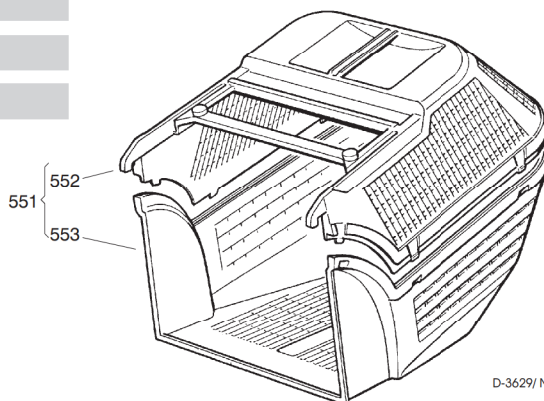

T-3676/ 1/1

<b>GRUPPO COLTELLO</b>
<b>BLADE ASS.Y</b>
<b>GROUPE LAME</b>
<b>MESSERSATZ</b>

D-3616/ M

T-3629/ M

501	22465607/ 0	1	MOZZO CON PULEGGIA	HUB WITH PULLEY	MOYEU AVEC POULIE	NABE MIT SCHEIBE
502	81004346/ 2	1	COLTELLO	BLADE	LAME	MESSER
—	81004397/ 0	1	STANDARD 46 cm	STANDARD 46 cm	STANDARD 46 cm	STANDARD 46 cm
—	81004381/ 0	1	ALETTATO 46 cm	WINGED 46 cm	AILETTÉE 46 cm	FLÜGEL 46 cm
—	81004381/ 0	1	STANDARD 51 cm	STANDARD 51 cm	STANDARD 51 cm	STANDARD 51 cm
—	81004398/ 0	1	ALETTATO 51 cm	WINGED 51 cm	AILETTÉE 51 cm	FLÜGEL 51 cm
503	22160400/ 0	1	RONDELLA ELASTICA	SPRING WASHER	RONDELLE ELASTIQUE	ELASTISCHE SCHEIBE
504	12523080/ 0	1	RONDELLA	WASHER	RONDELLE	SCHEIBE
505	12735698/ 0	1	VITE	SCREW	VIS	SCHRAUBE
506	12139100/ 0	1	LINGUETTA	FEATHER	CLAVETTE	KEIL

<b>SACCO RACCOGLIERBA</b>
<b>GRASS-CATCHER</b>
<b>BAC DE RAMASSAGE</b>
<b>GRASFANGKORB</b>

D-3629/ N

T-3629/ N

551	94004000/ 1	1	SACCO COMPLETO	COMPLETE GRASS-BOX	SAC COMPLET	KOMPLETTER KORB
552	22486073/ 0	1	PORTE SUP. SACCO	UPPER GRASS BOX	PARTIE SUP. SAC	OBERSKORB
553	22486074/ 0	1	PORTE INF. SACCO	LOWER GRASS BOX	PARTIE INF. SAC	UNTERSCHUB
554	94005000/ 0	1	ASS. SACCO IN TELA	CANVASS GRASSCATCHER ASS.Y	ENSEMBLE SAC EN TOILE	KOMPLETTER SACK
555	81006418/ 0	1	TELAIO	CHASSIS	CHÂSSIS	RAHMEN
556	81002105/ 2	1	TELA SACCO	FABRIC BOX	TOILE POUR SAC	TUCK FÜR SACK