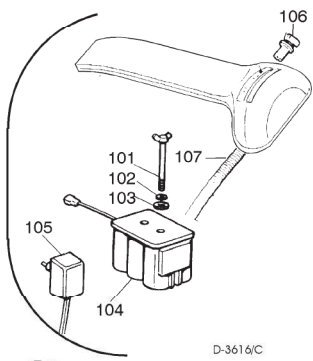

D-3615/D

D-3616/C